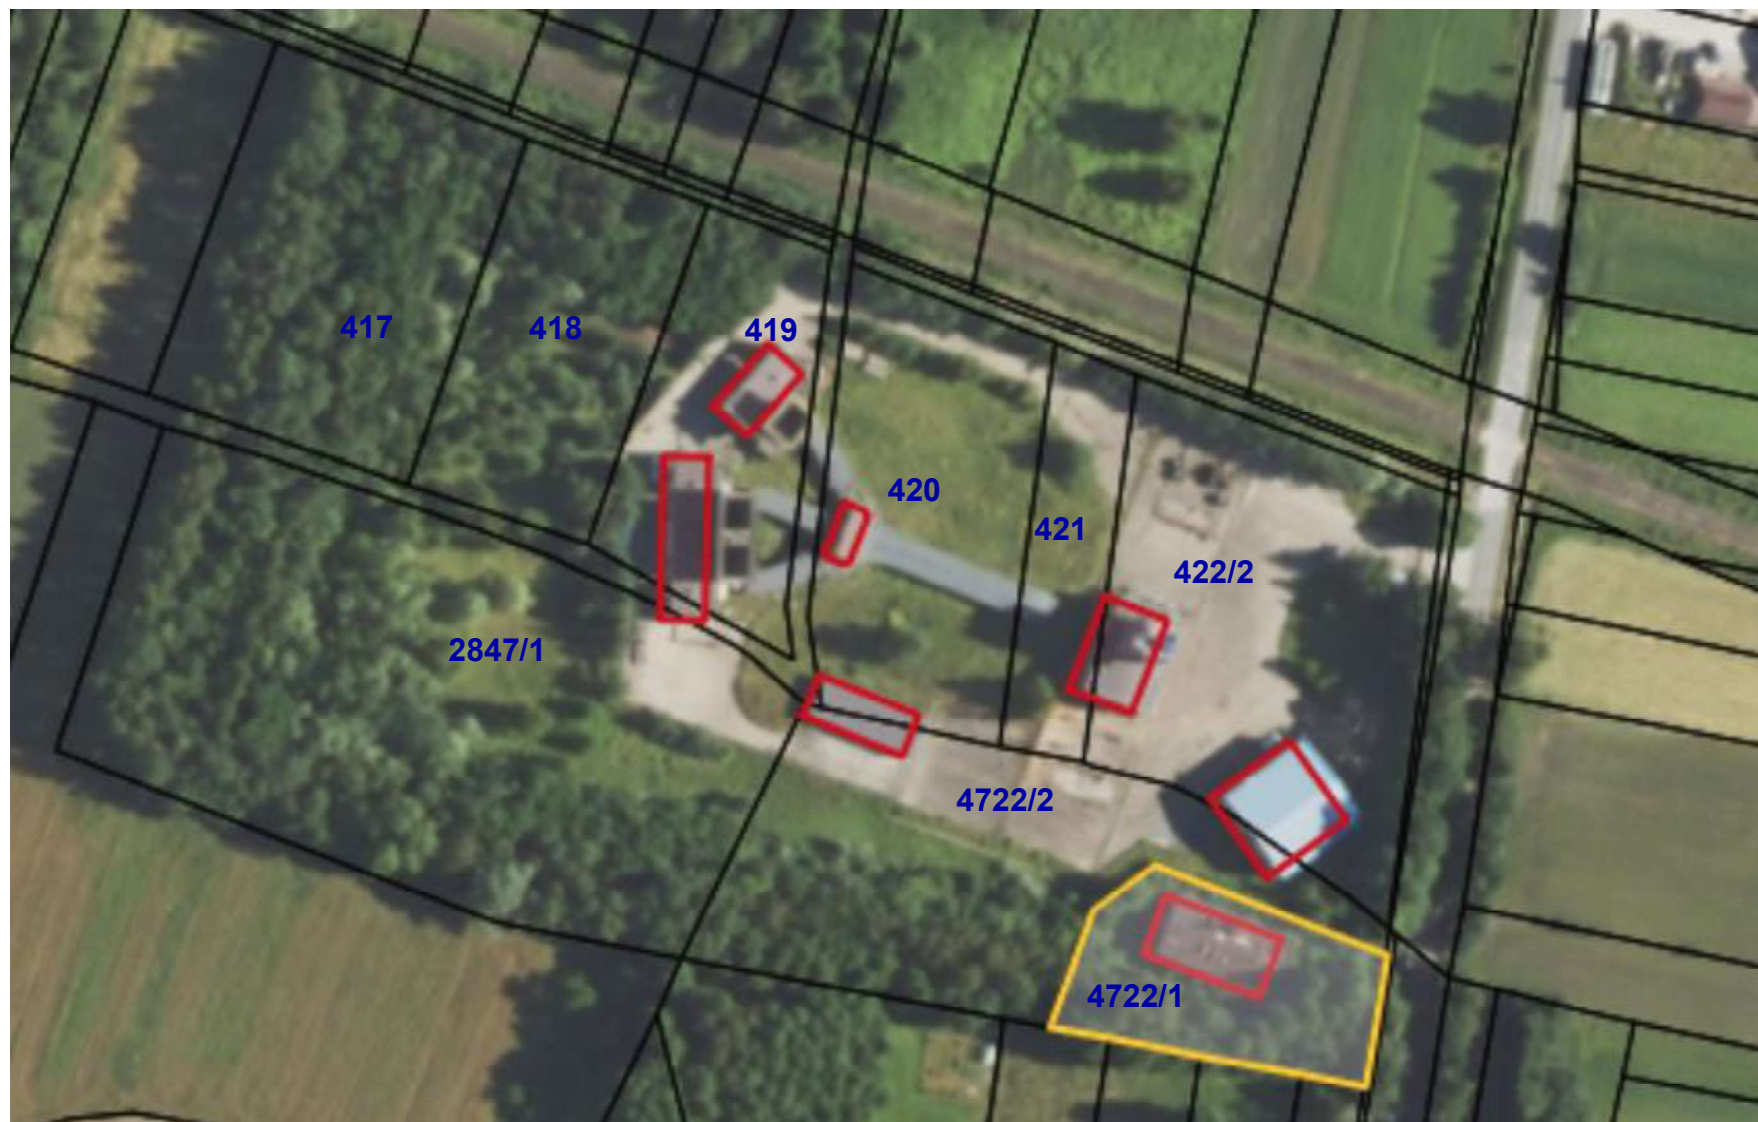

MAPA POGLĄDOWA

Działka nr 4722/1 obręb ewid. Brzeszcze

źródło: <https://oswiecimski.webewid.pl/e-uslugi/porta1-mapowy>