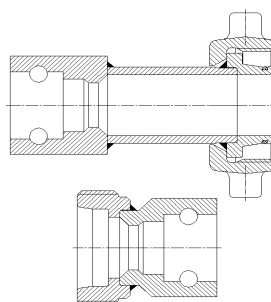

HyPres[»] - System

Coalmaxx[»]

Rurociąg szybkookrętny wysokociśnieniowy

DN 70 - PN 400

Typoszereg 4920

cylindryczno-stożkowe

Coalmaxx[»] Rura

0,5 m	5049200005
1,0 m	5049200010
1,5 m	5049200015
2,0 m	5049200020
2,5 m	5049200025
3,0 m	5049200030
3,5 m	5049200035
4,0 m	5049200040
4,5 m	5049200045
5,0 m	5049200050
6,0 m	5049200060

Coalmaxx[»] Kolanko rurowe

15°, R=300mm	5049200601
30°, R=300mm	5049200602
45°, R=300mm	5049200603
60°, R=300mm	5049200604
90°, R=300mm	5049200606

Coalmaxx[»] Złączka przejściowa

DK-ÜMU na Stecko	DN 32	5049200921
DK-ÜMU na Stecko	DN 32 S	5049200922
DK-ÜMU na Stecko	DN 40 SS	5049200929
DK-ÜMU na Stecko	DN 50 SS	5049200930
GEW na Stecko	DN 32	5049201021
GEW na Stecko	DN 32 S	5049201022
GEW na Stecko	DN 40 SS	5049201029
GEW na Stecko	DN 50 SS	5049201030

HyPres[»] - System

Coalmaxx[»]

Rurociąg szybkoskrętny wysokociśnieniowy

DN 70 - PN 400

Typoszereg 4920

cylindryczno-stożkowe

Coalmaxx[»] Zawór kulowy ręczny

Zawór kulowy ręczny