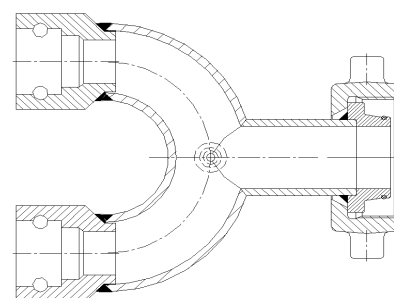

Coalmaxx[»] Rozdzielacz

DK-ÜMU na 2x Stecko	DN32	5049202421
DK-ÜMU na 2x Stecko	DN 32 S	5049202422
DK-ÜMU na 2x Stecko	DN 40 SS	5049202429
DK-ÜMU na 2x Stecko	DN 50 SS	5049202430
GEW na 2x Stecko	DN32	5049202521
GEW na 2x Stecko	DN 32 S	5049202522
GEW na 2x Stecko	DN 40 SS	5049202529
GEW na 2x Stecko	DN 50 SS	5049202530

Coalmaxx[»] Łącznik dwustronny

Łącznik dwustronny DK-ÜMU	5049200910
Łącznik dwustronny GEW	5049201010

HyPres[»] - System

Coalmaxx[»]

Rurociąg szybko skrętny wysokociśnieniowy

DN 70 - PN 400

Typoszereg 4920

cylicyryczno-stożkowe