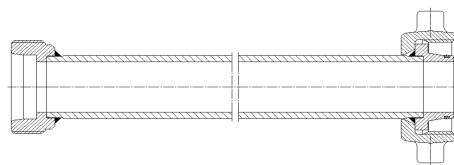

HyPres[»] - System

Coalmaxx[»]

Rurociąg szybkookrętny wysokociśnieniowy

DN 70 - PN 400

Typoszereg 4920

cylindryczno-stożkowe

Coalmaxx[»] Rura

0,5 m	5049200005
1,0 m	5049200010
1,5 m	5049200015
2,0 m	5049200020
2,5 m	5049200025
3,0 m	5049200030
3,5 m	5049200035
4,0 m	5049200040
4,5 m	5049200045
5,0 m	5049200050
6,0 m	5049200060

Coalmaxx[»] Kolanko rurowe

15°, R=300mm	5049200601
30°, R=300mm	5049200602
45°, R=300mm	5049200603
60°, R=300mm	5049200604
90°, R=300mm	5049200606

Coalmaxx[»] Złączka przejściowa

DK-ÜMU na Stecko	DN 32	5049200921
DK-ÜMU na Stecko	DN 32 S	5049200922
DK-ÜMU na Stecko	DN 40 SS	5049200929
DK-ÜMU na Stecko	DN 50 SS	5049200930
GEW na Stecko	DN 32	5049201021
GEW na Stecko	DN 32 S	5049201022
GEW na Stecko	DN 40 SS	5049201029
GEW na Stecko	DN 50 SS	5049201030