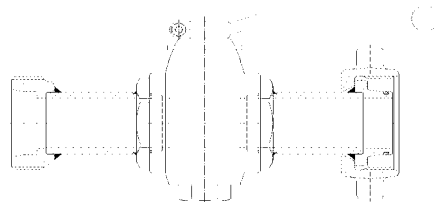

Coalmaxx[»] Zawór kulowy ręczny

Zawór kulowy ręczny

5049201201