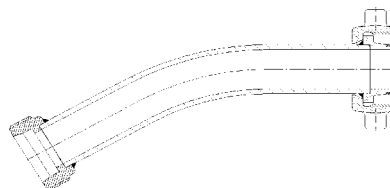

HyPres[»] - System

Coalmaxx[»]

Rurociąg szybkookrętny wysokociśnieniowy

DN 70 - PN 400

Typoszereg 4920

cylindryczno-stożkowe

Coalmaxx[»] Rura

0,5 m	5049200005
1,0 m	5049200010
1,5 m	5049200015
2,0 m	5049200020
2,5 m	5049200025
3,0 m	5049200030
3,5 m	5049200035
4,0 m	5049200040
4,5 m	5049200045
5,0 m	5049200050
6,0 m	5049200060

Coalmaxx[»] Kolanko rurowe

15°, R=300mm	5049200601
30°, R=300mm	5049200602
45°, R=300mm	5049200603
60°, R=300mm	5049200604
90°, R=300mm	5049200606

Coalmaxx[»] Złączka przejściowa

DK-ÜMU na Stecko	DN 32	5049200921
DK-ÜMU na Stecko	DN 32 S	5049200922
DK-ÜMU na Stecko	DN 40 SS	5049200929
DK-ÜMU na Stecko	DN 50 SS	5049200930
GEW na Stecko	DN 32	5049201021
GEW na Stecko	DN 32 S	5049201022
GEW na Stecko	DN 40 SS	5049201029
GEW na Stecko	DN 50 SS	5049201030

HyPres[»] - System

Coalmaxx[»]

Rurociąg szybkoskrętny wysokociśnieniowy

DN 70 - PN 400

Typoszereg 4920

cylindryczno-stożkowe

Coalmaxx[»] Zawór kulowy ręczny

Zawór kulowy ręczny