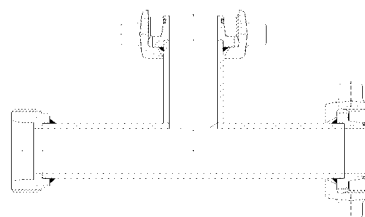

Coalmaxx[»] Trójnik

Trójnik ze złączem Stecko	DN 32	5049201121
Trójnik ze złączem Stecko	DN 32 S	5049201122
Trójnik ze złączem Stecko	DN 40 SS	5049201129
Trójnik ze złączem Stecko	DN 50 SS	5049201130
Trójnik ze złączem DK-ÜMU	4920	5049201131
Trójnik ze złączem GEW	4920	5049201132