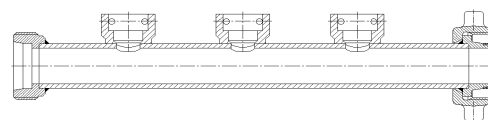

Coalmaxx[»] Kolektor rozdzielający

Kolektor rozdzielający 3x Stecko	DN 32	5049201421
Kolektor rozdzielający 3x Stecko	DN 32 S	5049201422
Kolektor rozdzielający 3x Stecko	DN 40 SS	5049201429
Kolektor rozdzielający 3x Stecko	DN 50 SS	5049201430